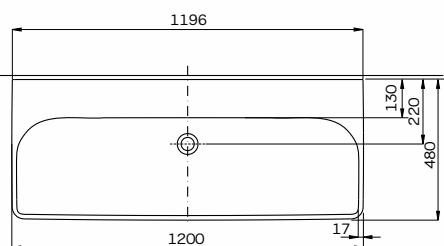

## UMYWALKA MEBLOWA

Umywarka meblowa 120 cm  
bez otworu, z przelewem.

Numer: **L91020000**  
Waga: 29,7 kg  
Wymiary: 120 x 48 cm

Umywarka meblowa 120 cm  
bez otworu, z przelewem, z  
powłoką Reflex Koło.

Numer: **L91020900**  
Waga: 29,7 kg  
Wymiary: 120 x 48 cm