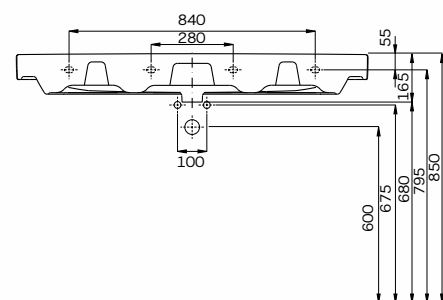

## UMYWALKA MEBLOWA

Umywarka meblowa 120 cm  
bez otworu, z przelewem.

Numer: **L91020000**  
Waga: 29,7 kg  
Wymiary: 120 x 48 cm

Umywarka meblowa 120 cm  
bez otworu, z przelewem, z  
powłoką Reflex Koło.

Numer: **L91020900**  
Waga: 29,7 kg  
Wymiary: 120 x 48 cm

### Informacje dodatkowe:

Mocowana na śrubach.

Do kompletowania z półpostumentem  
L97100 lub szafką 89439, 89440, 89528,  
89505, 89534.

Możliwość postawienia na blacie przy  
zachowaniu montażu do ściany.